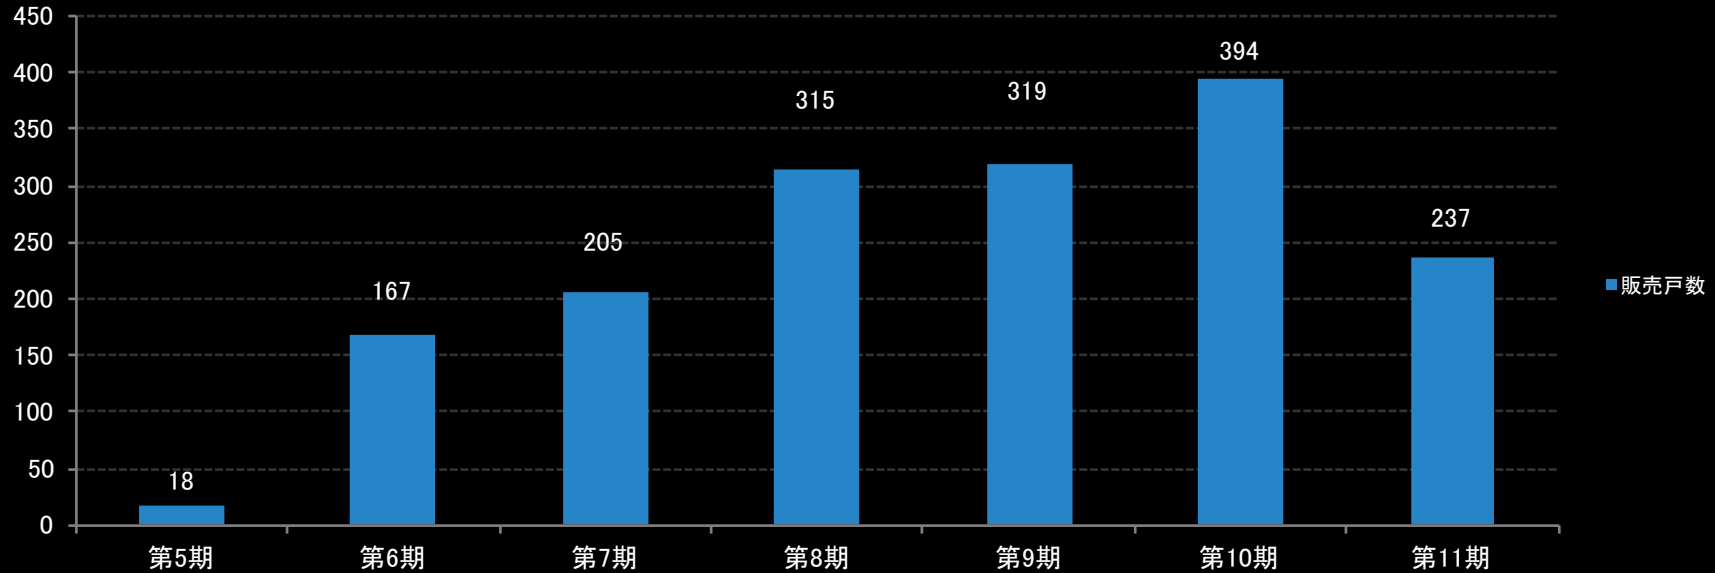

第5期～第11期 販売戸数推移

※ 第5期実質稼働期間 H22年12月～H23年3月