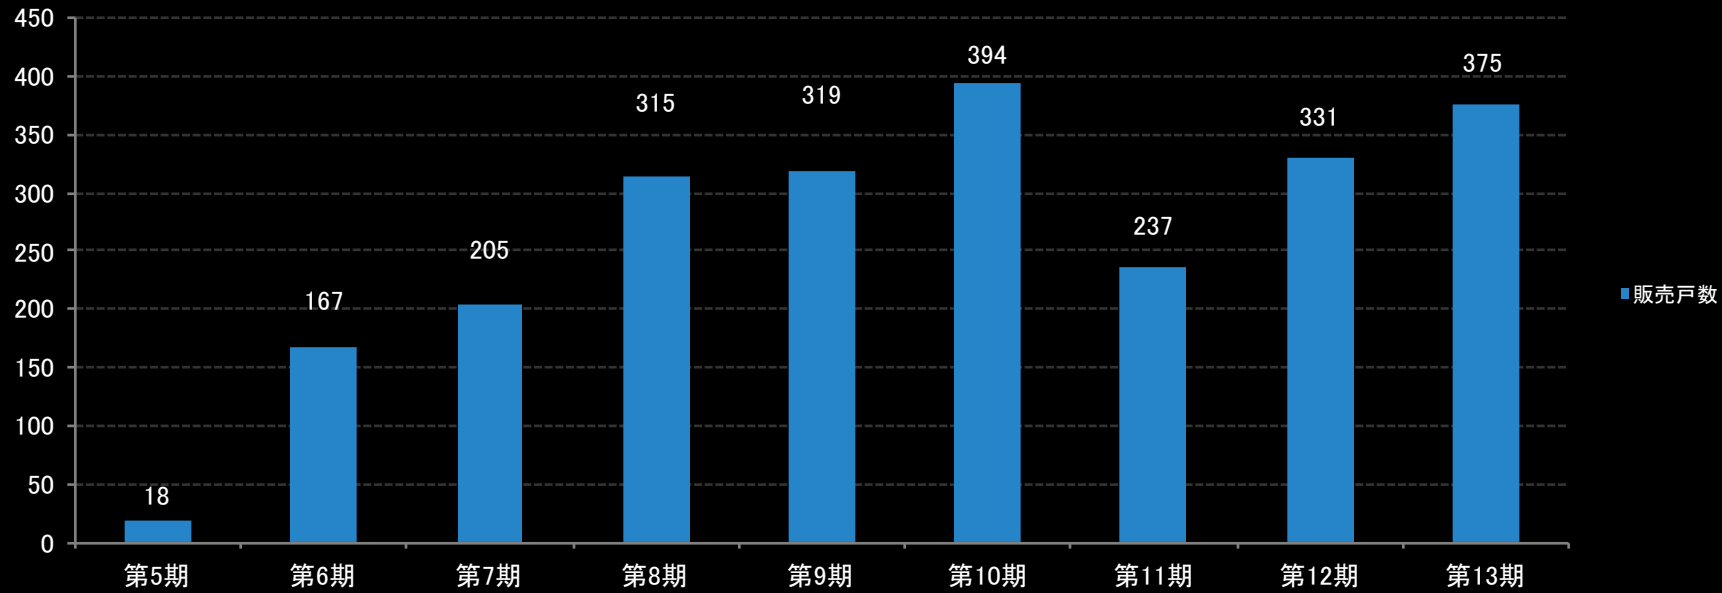

第5期～第13期 販売戸数推移

※ 第5期実質稼働期間 H22年12月～H23年3月