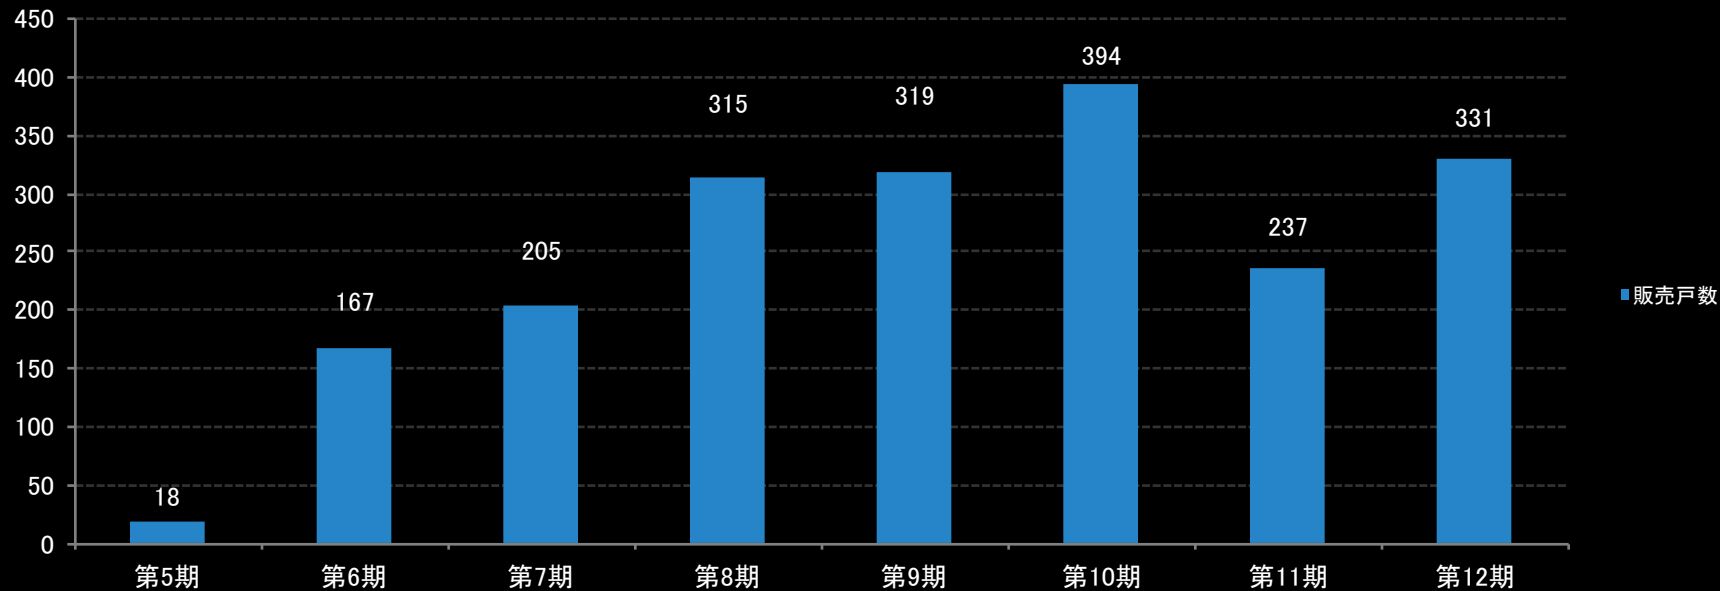

第5期～第12期 販売戸数推移

※ 第5期実質稼働期間 H22年12月～H23年3月