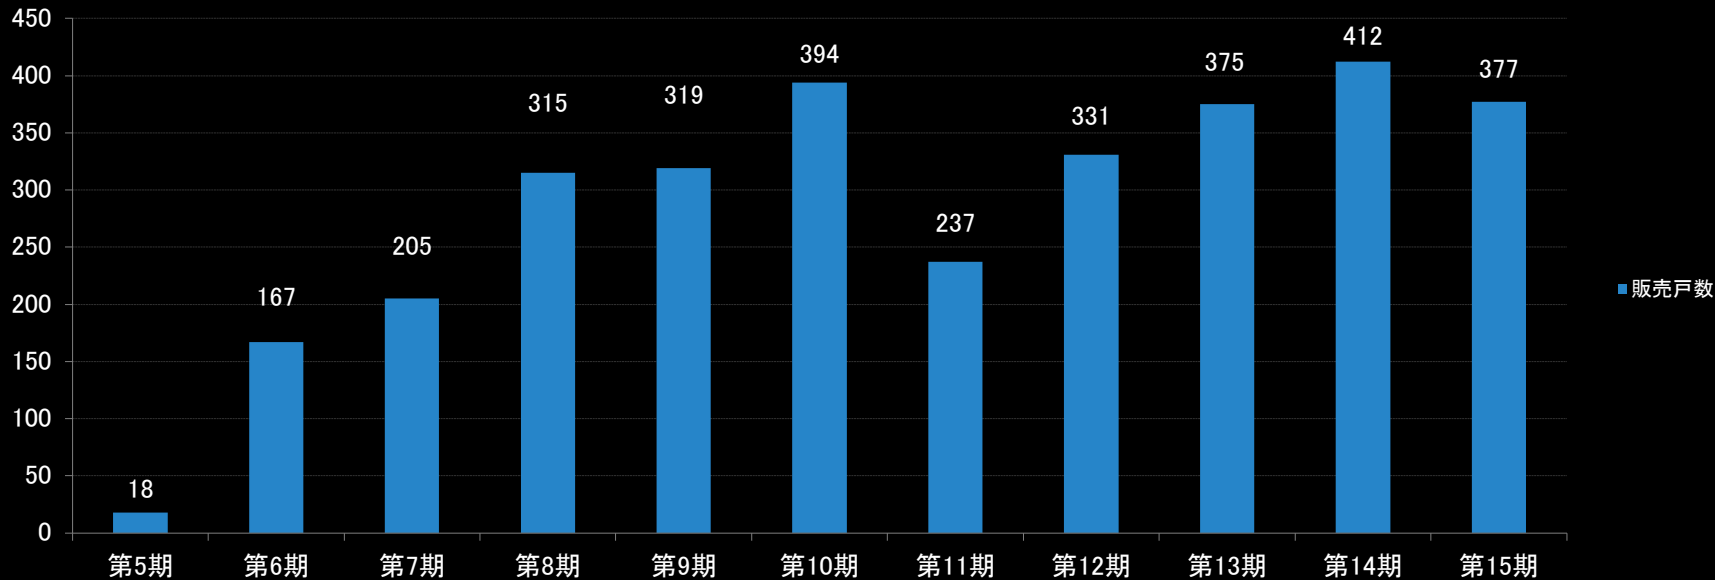

# 第5期～第15期 販売戸数推移

※ 第5期実質稼働期間 H22年12月～H23年3月